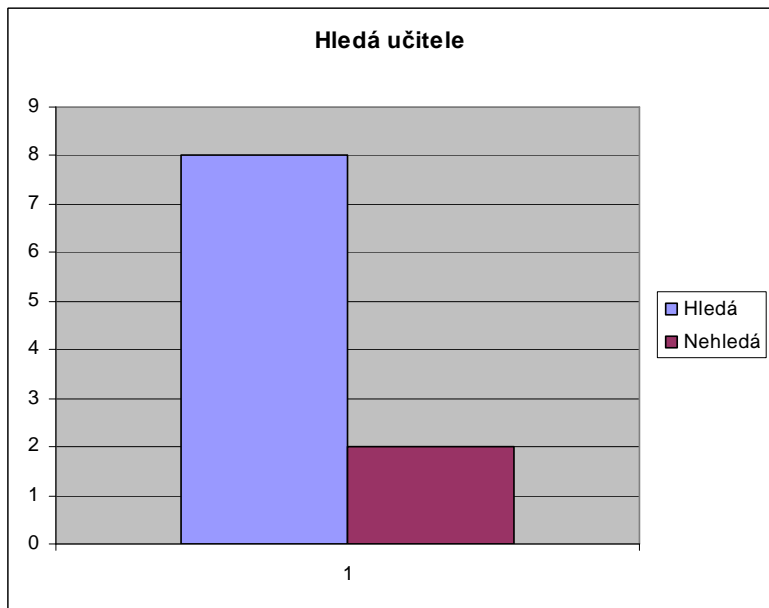

ZŠ HRADIŠTKO 2012/13

ZŠ Hradištko 2015 - 2016

Velikost organizace

Studium

Důchod do 8 let

Během 8 let může odejít přibližně pětina učitelů do důchodu.

Složky platu

100%
90%
80%
70%
60%
50%
40%
30%
20%
10%
0%

1

- Holý tarif
- Nárok příp
- Ostatní

Platový stupeň	Počet let započítatelné praxe	Platová třída									
			8	ročně		9	ročně		12	ročně	
1	do 2 let		17260	207120		21570	258840		22620	271440	
2	do 6 let		17750	213000		21760	261120		23100	277200	
3	do 12 let		18220	218640		22010	264120		24020	288240	
4	do 19 let		19060	228720		22470	269640		25030	300360	
5	do 27 let		19910	238920		23170	278040		26590	319080	
6	do 32 let		21320	255840		24350	292200		28810	345720	
7	nad 32 let		21930	263160		24910	298920		29500	354000	