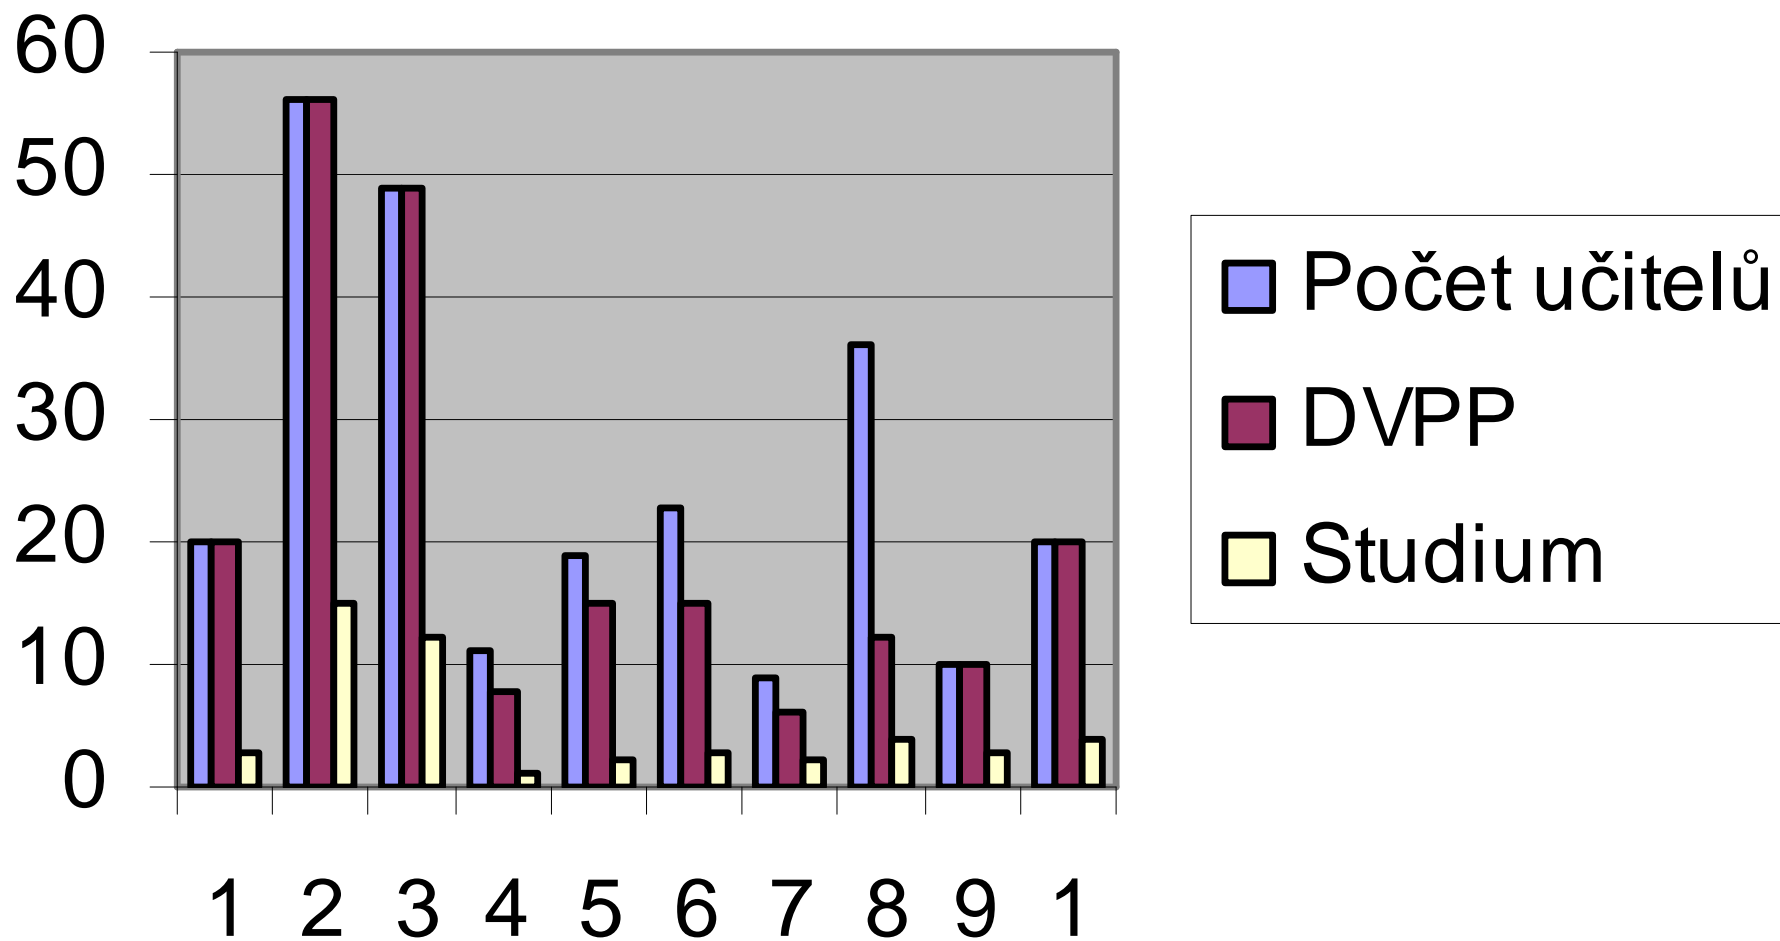

ZŠ HRADIŠTKO 2012/13

ZŠ Hradištko 2015 - 2016

Velikost organizace

Studium

Důchod do 8 let

Během 8 let může odejít přibližně pětina učitelů do důchodu.

Složky platu

100%
90%
80%
70%
60%
50%
40%
30%
20%
10%
0%

1

- Holý tarif
- Nárok příp
- Ostatní

Platový stupeň	Počet let započítatelné praxe	Platová třída									
			8	ročně		9	ročně		12	ročně	
1	do 2 let		17260	207120		21570	258840		22620	271440	
2	do 6 let		17750	213000		21760	261120		23100	277200	
3	do 12 let		18220	218640		22010	264120		24020	288240	
4	do 19 let		19060	228720		22470	269640		25030	300360	
5	do 27 let		19910	238920		23170	278040		26590	319080	
6	do 32 let		21320	255840		24350	292200		28810	345720	
7	nad 32 let		21930	263160		24910	298920		29500	354000	