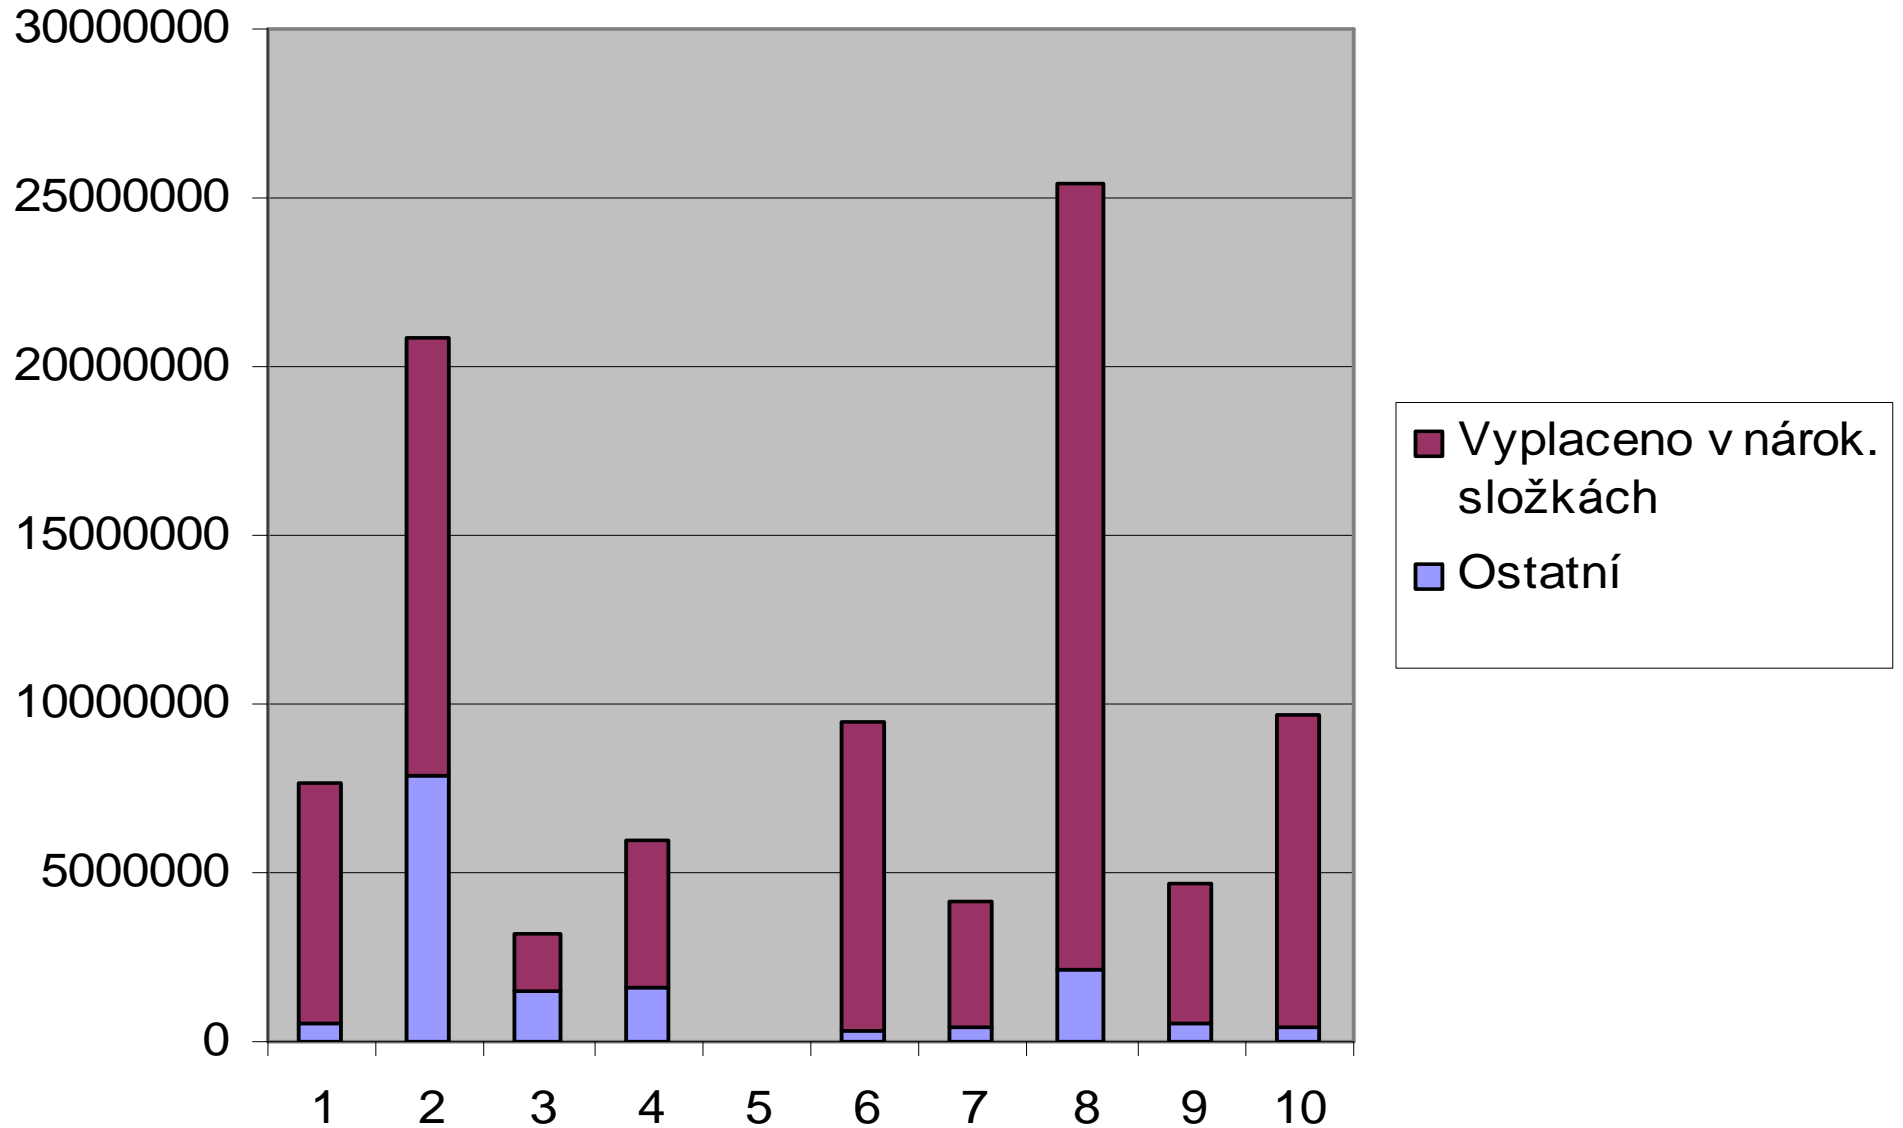

ZŠ HRADIŠTKO 2012/13

ZŠ Hradištko 2015 - 2016

Velikost organizace

Studium

Důchod do 8 let

Během 8 let může odejít přibližně pětina učitelů do důchodu.

Složky platu

100%
90%
80%
70%
60%
50%
40%
30%
20%
10%
0%

1

- Holý tarif
- Nárok příp
- Ostatní

Platový stupeň	Počet let započítatelné praxe	Platová třída									
			8	ročně		9	ročně		12	ročně	
1	do 2 let		17260	207120		21570	258840		22620	271440	
2	do 6 let		17750	213000		21760	261120		23100	277200	
3	do 12 let		18220	218640		22010	264120		24020	288240	
4	do 19 let		19060	228720		22470	269640		25030	300360	
5	do 27 let		19910	238920		23170	278040		26590	319080	
6	do 32 let		21320	255840		24350	292200		28810	345720	
7	nad 32 let		21930	263160		24910	298920		29500	354000	