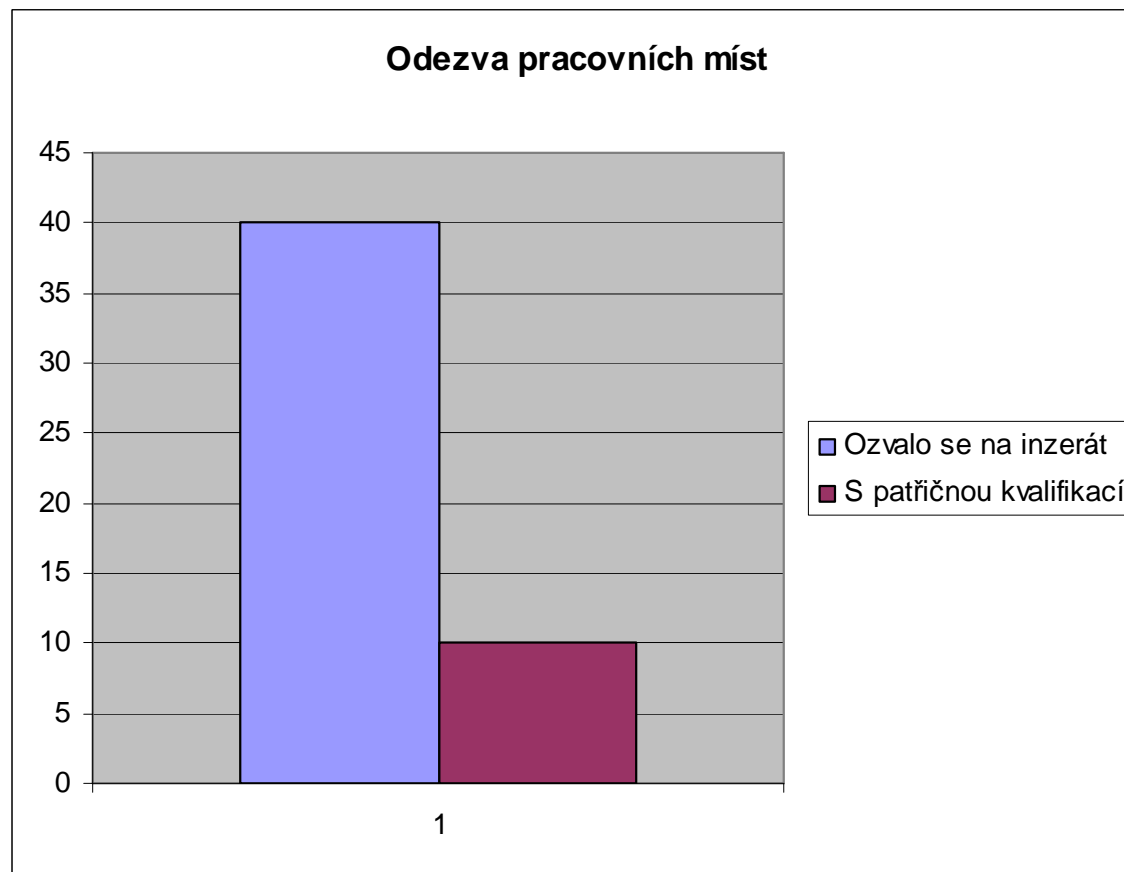

ZŠ HRADIŠTKO 2012/13

ZŠ Hradištko 2015 - 2016

Velikost organizace

Studium

Důchod do 8 let

Během 8 let může odejít přibližně pětina učitelů do důchodu.

Složky platu

100%
90%
80%
70%
60%
50%
40%
30%
20%
10%
0%

1

- Holý tarif
- Nárok příp
- Ostatní

Platový stupeň	Počet let započítatelné praxe	Platová třída									
			8	ročně		9	ročně		12	ročně	
1	do 2 let		17260	207120		21570	258840		22620	271440	
2	do 6 let		17750	213000		21760	261120		23100	277200	
3	do 12 let		18220	218640		22010	264120		24020	288240	
4	do 19 let		19060	228720		22470	269640		25030	300360	
5	do 27 let		19910	238920		23170	278040		26590	319080	
6	do 32 let		21320	255840		24350	292200		28810	345720	
7	nad 32 let		21930	263160		24910	298920		29500	354000	