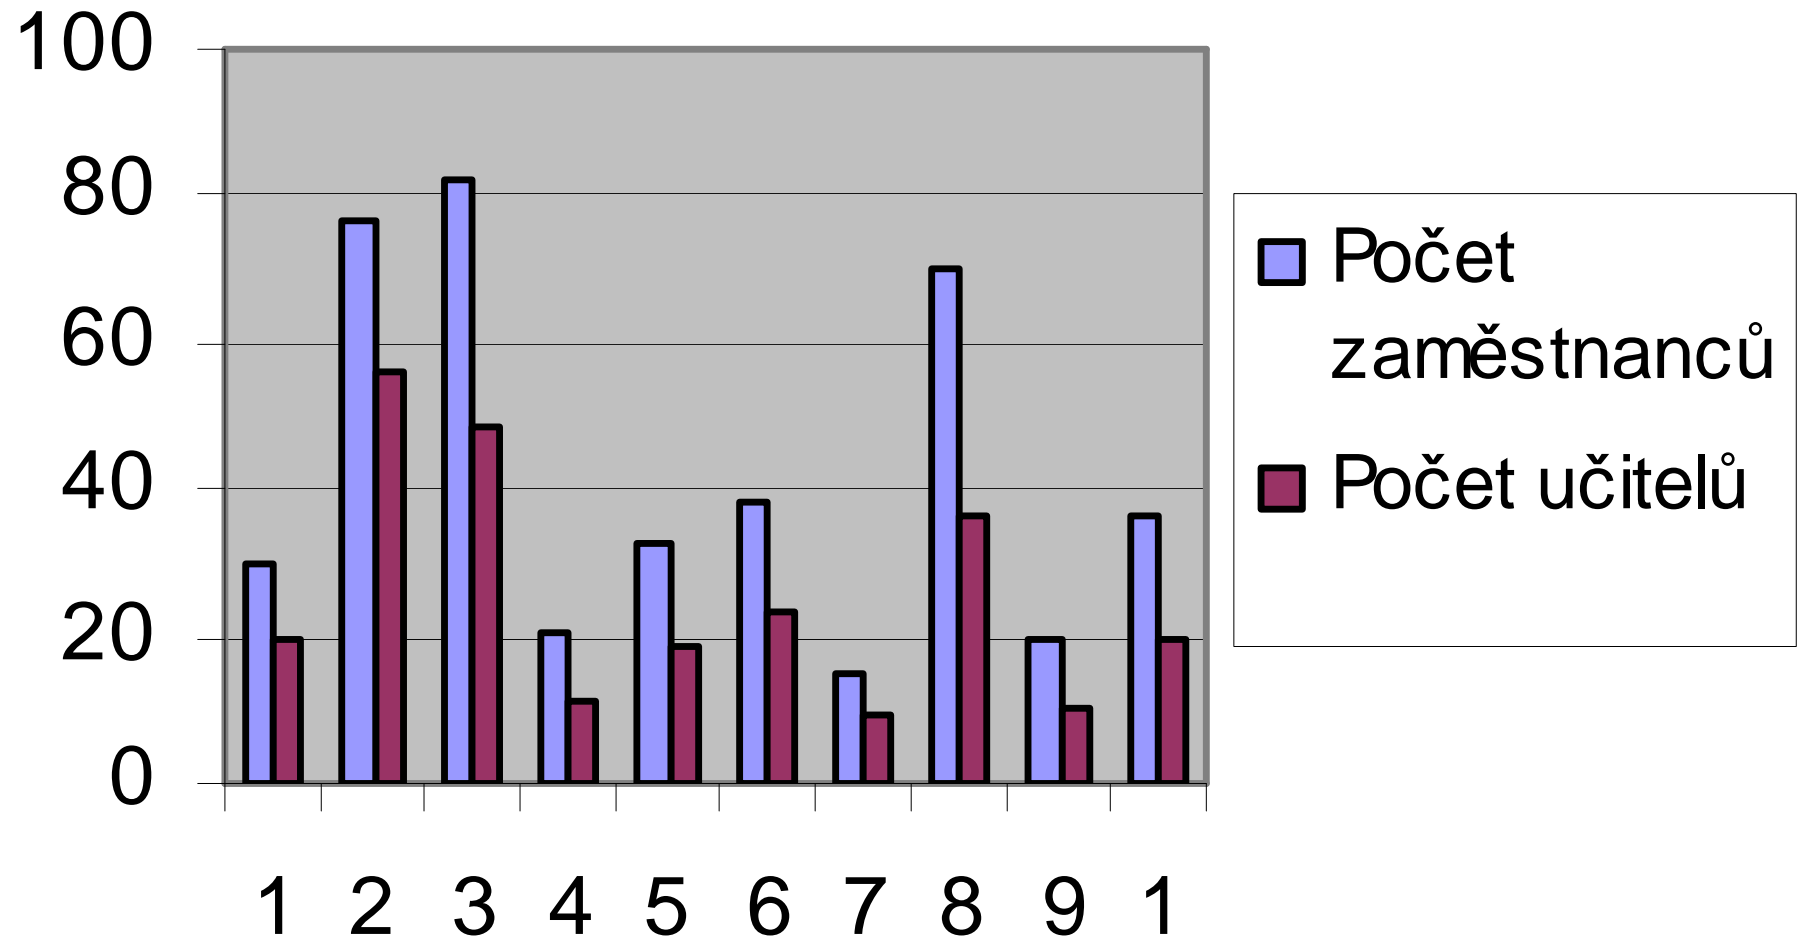

ZŠ HRADIŠTKO 2012/13

ZŠ Hradištko 2015 - 2016

Velikost organizace

Studium

Důchod do 8 let

Během 8 let může odejít přibližně pětina učitelů do důchodu.

Složky platu

100%
90%
80%
70%
60%
50%
40%
30%
20%
10%
0%

1

- Holý tarif
- Nárok příp
- Ostatní

Platový stupeň	Počet let započítatelné praxe	Platová třída									
			8	ročně		9	ročně		12	ročně	
1	do 2 let		17260	207120		21570	258840		22620	271440	
2	do 6 let		17750	213000		21760	261120		23100	277200	
3	do 12 let		18220	218640		22010	264120		24020	288240	
4	do 19 let		19060	228720		22470	269640		25030	300360	
5	do 27 let		19910	238920		23170	278040		26590	319080	
6	do 32 let		21320	255840		24350	292200		28810	345720	
7	nad 32 let		21930	263160		24910	298920		29500	354000	